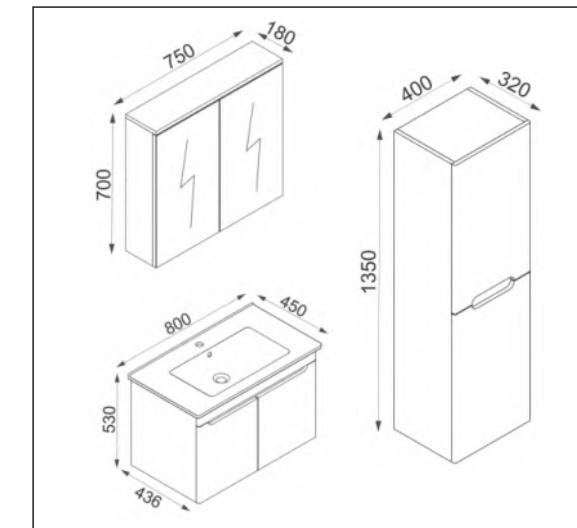

**18MM MDFLAM GÖVDE**  
18 MM MDF CABINET FRAME

**ÇERÇEVELİ FLOTAL AYNA**  
FRAMED FLOTAL WALL MIRROR

**SERAMİK LAVABO**  
CERAMIC SINK

**FRENLİ KAPAK**  
SOFT CLOSE DOOR

**FRENLİ ÇEKMECE**  
SOFT CLOSE DRAWER