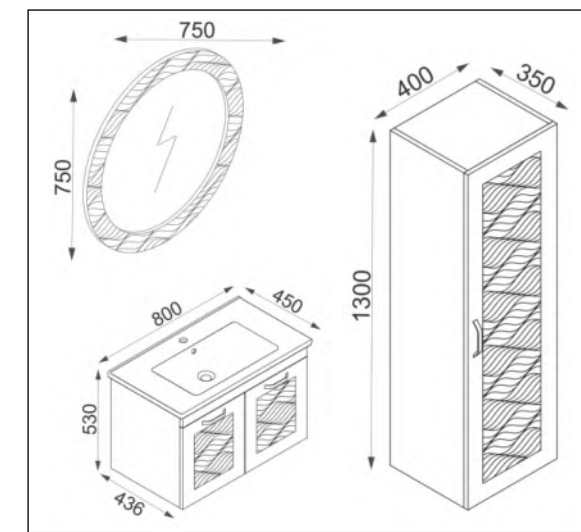

7

MDF LAM+ CNC İŞLEMELİ
MEMBRAN KAPLAMALI KAPAK
MDF + CNC EMBEDDED
MEMBRAN FOIL COVERED DOOR

18MM MDF LAM GÖVDE
18 MM MDF CABINET FRAME

ÇERÇEVELİ FLOTAL AYNA
FRAMED FLOTAL WALL MIRROR

SERAMİK LAVABO
CERAMIC SINK

FRENLİ KAPAK
SOFT CLOSE DOOR