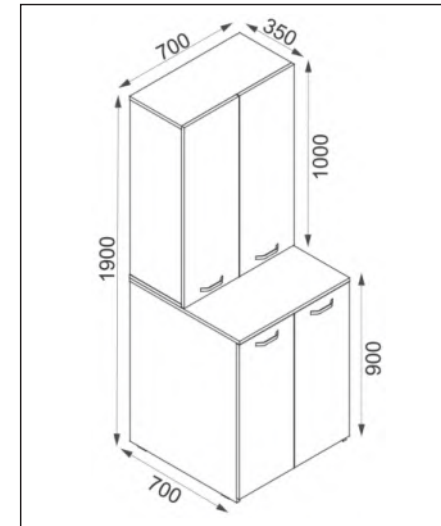

📍 İSPANYA

18 MM MDF LAM KAPAK  
18 MM MDF DOOR

18MM MDF LAM GÖVDE  
18 MM MDF WASHING  
MACHINE CABINET FRAME

FRENLİ KAPAK  
SOFT CLOSE DOOR

PLASTİK AYAK  
PLASTIC CAP

KROM KULP  
CHROME HANDLES