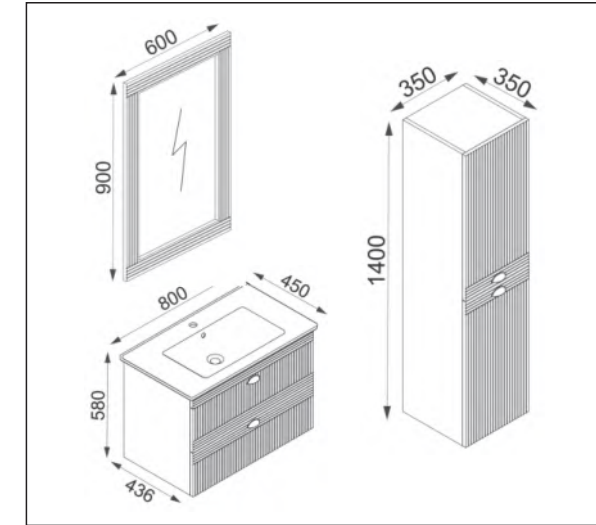

SANVELA 65-80

MDF LAM + CNC İŞLEMELİ MEMBRAN KAPLAMALI KAPAK
MDF + CNC EMBEDDED MEMBRAN FOIL COVERED DOOR

18MM MDFLAM GÖVDE
18 MM MDF CABINET FRAME

ÇERÇEVELİ FLOTAL AYNA
FRAMED FLOTAL WALL MIRROR

SERAMİK LAVABO
CERAMIC SINK

FRENLİ KAPAK
SOFT CLOSE DOOR

FRENLİ ÇEKMECE
SOFT CLOSE DRAWER