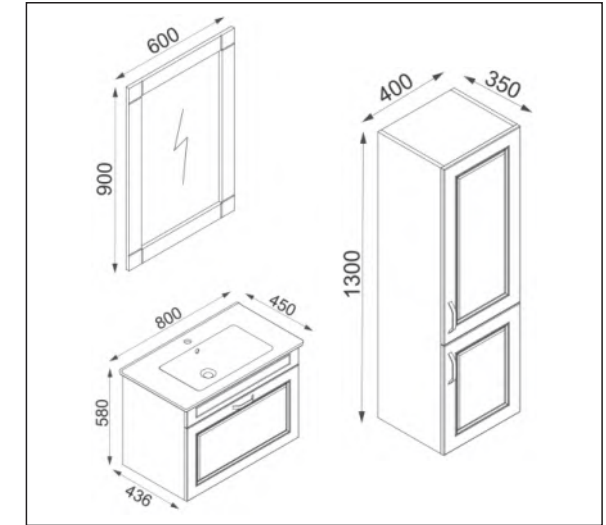

MODERNO 80

16

MDF LAM + CNC İŞLEMELİ MEMBRAN KAPLAMALI KAPAK
MDF + CNC EMBEDDED MEMBRAN FOIL COVERED DOOR

18MM MDFLAM GÖVDE
18 MM MDF CABINET FRAME

ÇERÇEVELİ FLOTAL AYNA
FRAMED FLOTAL WALL MIRROR

SERAMİK LAVABO
CERAMIC SINK

FRENLİ KAPAK
SOFT CLOSE DOOR

FRENLİ ÇEKMECE
SOFT CLOSE DRAWER

17