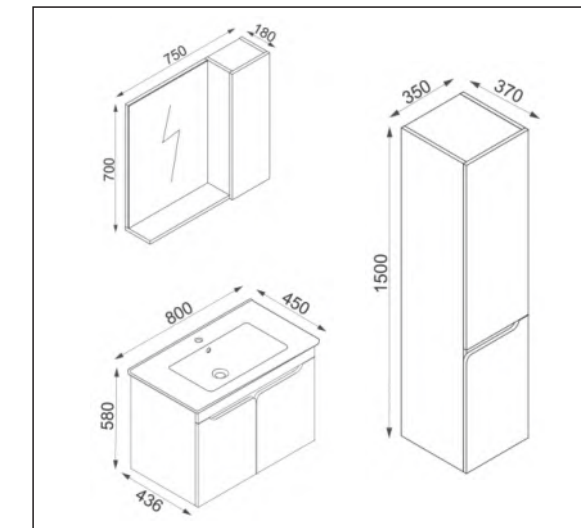

LENY 65-80-100

- 18 MM MDF LAM KAPAK
  18 MM MDF DOOR
- 18MM MDF LAM GÖVDE
  18 MM MDF CABINET FRAME
- DOLAPLI FLOTAL AYNA
  FLOTAL MIRROR WITH WALL CABINET
- SERAMİK LAVABO
  CERAMIC SINK
- FRENLİ KAPAK
  SOFT CLOSE DOOR